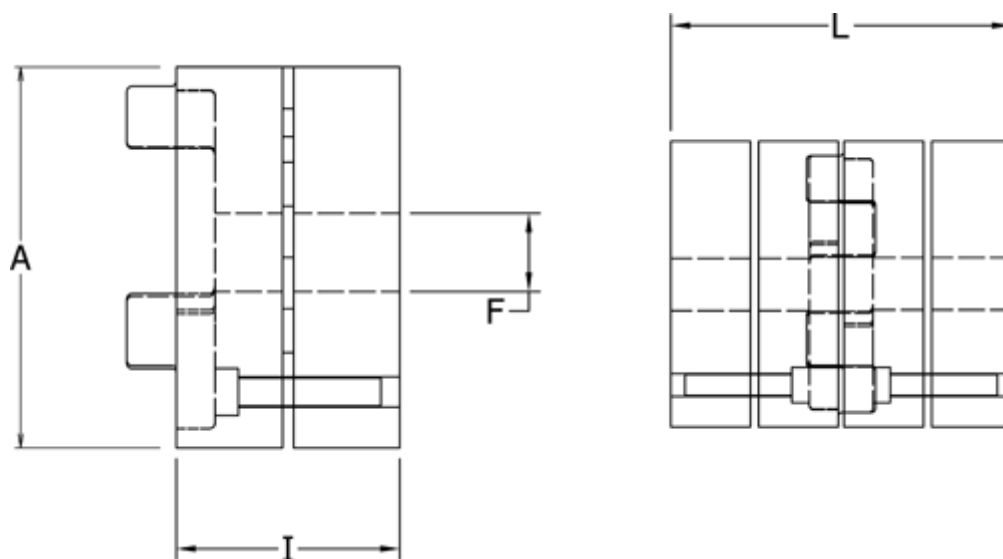

Varenummer: 3335028A028
Beskrivelse: Spændenav Klonex ES 28/38
ALU Aluminium, Boring 28H7 mm

Mål

A = 65
F = 28
I = 35.0
L = 90
t = M5